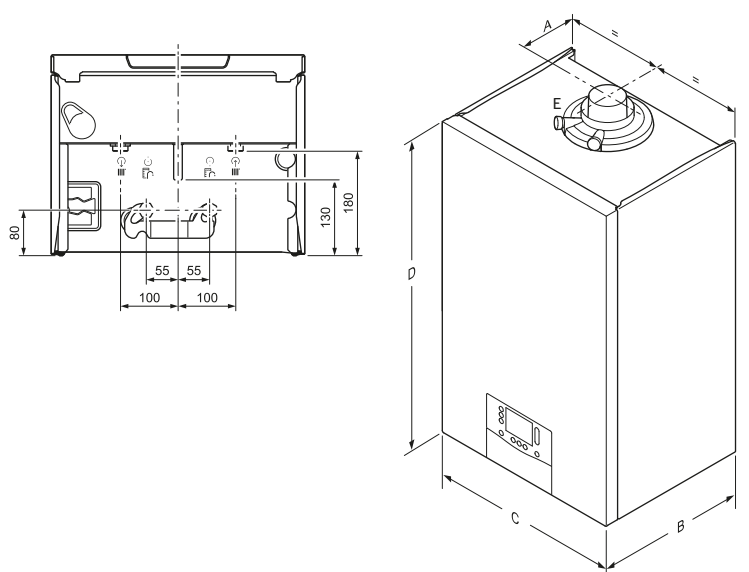

(1) Datos orientativos. Consultar instrucciones de evacuación de humos 0020282322
 (2) Sólo si la aspiración y evacuación están en fachadas o vertiente contrapuestas

Modelo	Ud.	VM 25	VM 30	VM 35
A	mm	125		
B	mm	348		382
C	mm	440		
D	mm	720		
E	Ømm	60/100		
Peso	kg	34	39	41