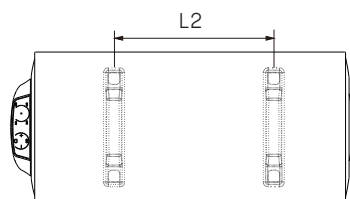

Dimensiones (mm)

Capacidad	30L	50L	80L	100L	150L
A	380	380	495	495	495
B	658	920	882	1045	1410
C	365	365	460	460	460
D	100	100	100	100	100
E	182	182	225	225	225

Medidas instalación (mm)

Instalación Vertical

Instalación Horizontal

	30L	50L	80L	100L	150L
L1	185	185	210	210	280
L2	208	470	327	487	856
E	182	182	225	225	225