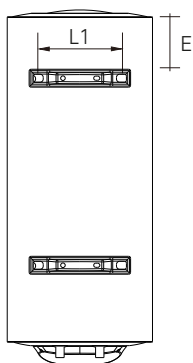

- Protección contra sobrecalentamiento
- Protección antiheladas
- Función automática antilegionela
- Aislamiento de poliuretano libre de HCFC
- Instalación multiposición
- Accesorios incluidos

Referencia	Capacidad (litros)	Instalación	Potencia (w)	Dimensiones mm (alto x ancho x profundo)	EAN
A CCV030BALI	30	Multiposicional	1.000 + 1.000	658 x 365 x 380	8432079830455
B CCV050BALI	50	Multiposicional	1.000 + 1.000	920 x 365 x 380	8432079830462
B CCV080BALI	80	Multiposicional	1.000 + 1.000	882 x 460 x 495	8432079830479
B CCV100BALI	100	Multiposicional	1.000 + 1.000	1.045 x 460 x 495	8432079830486
C CCV150BALI	150	Multiposicional	1.000 + 1.000	1.410 x 460 x 495	8432079830493

Características

Referencia	Vertical / Horizontal					
	V30	V50	V80	V100	V150	
Capacidad litros	30	50	80	100	150	
Peso	Kg	13,6	18,5	25,6	29,3	41,6
Potencia	W	1.000 + 1.000				
Voltaje	V	220 / 240				
Frecuencia	Hz	50 / 60				
Presión nominal	bar	7.5				
Presión máxima seguridad	bar	8.0				
Presión de ensayo	bar	12.0				
Regulación de temperatura	°C	40-70				
Temperatura máxima de seguridad	°C	90				
Función antibacteriana		Automática				
Control de temperatura		Automática / Función Smart				
Conexiones hidráulicas		1/2" - 1/2"				
Recubrimiento depósito		Esmalte porcelánico vitrificado a 810°C				
Aislamiento		Poliuretano 100% libre de HCFC				

Dimensiones (mm)

Capacidad	30L	50L	80L	100L	150L
A	380	380	495	495	495
B	658	920	882	1045	1410
C	365	365	460	460	460
D	100	100	100	100	100
E	182	182	225	225	225

Medidas instalación (mm)

Instalación Vertical