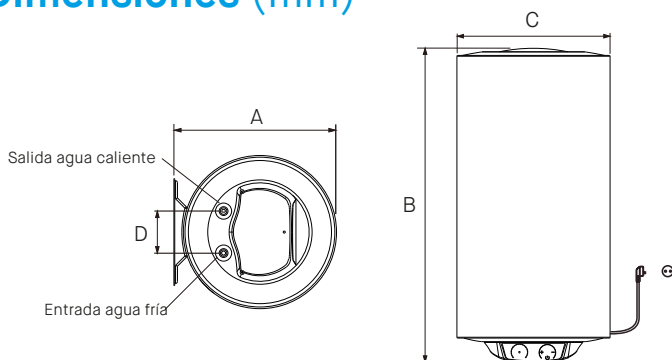

Hasta **A**

- Depósito vitrificado con esmalte porcelánico
- Doble resistencia envainada
- Protección anticál por ánodo de magnesio
- Portavainas vitrificado
- Tecnología SMART
- Control digital de temperatura

- Protección contra sobrecalentamiento
- Protección antiheladas
- Función automática antilegionela
- Aislamiento de poliuretano libre de HCFC
- Instalación multiposición
- Accesorios incluidos

Referencia	Capacidad (litros)	Instalación	Potencia (w)	Dimensiones mm (alto x ancho x profundo)	EAN
A CCV030BALI	30	Multiposicional	1.000 + 1.000	658 x 365 x 380	8432079830455
B CCV050BALI	50	Multiposicional	1.000 + 1.000	920 x 365 x 380	8432079830462
B CCV080BALI	80	Multiposicional	1.000 + 1.000	882 x 460 x 495	8432079830479
B CCV100BALI	100	Multiposicional	1.000 + 1.000	1.045 x 460 x 495	8432079830486
C CCV150BALI	150	Multiposicional	1.000 + 1.000	1.410 x 460 x 495	8432079830493

Características

Referencia	Vertical / Horizontal					
	V30	V50	V80	V100	V150	
Capacidad litros	30	50	80	100	150	
Peso	Kg	13,6	18,5	25,6	29,3	41,6
Potencia	W	1.000 + 1.000				
Voltaje	V	220 / 240				
Frecuencia	Hz	50 / 60				
Presión nominal	bar	7.5				
Presión máxima seguridad	bar	8.0				
Presión de ensayo	bar	12.0				
Regulación de temperatura	°C	40-70				
Temperatura máxima de seguridad	°C	90				
Función antibacteriana		Automática				
Control de temperatura		Automática / Función Smart				
Conexiones hidráulicas		1/2" - 1/2"				
Recubrimiento depósito		Esmalte porcelánico vitrificado a 810°C				
Aislamiento		Poliuretano 100% libre de HCFC				

Dimensiones (mm)

Capacidad	30L	50L	80L	100L	150L
A	380	380	495	495	495
B	658	920	882	1045	1410
C	365	365	460	460	460
D	100	100	100	100	100
E	182	182	225	225	225

Medidas instalación (mm)

Instalación Vertical